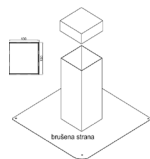

Kontrollstutzen 300mm mit Isolationskern

Cr-Ni-Stahl, Preis CHF/Stk., exkl. MwSt, ab Lager assortiert

Bestellung

				10 Stk.	25 Stk.	50 Stk.	100 Stk.	500 Stk.	600 Stk.	
1.101.84	125x125			52.60	50.60	48.10	45.60	43.10	42.60	_____